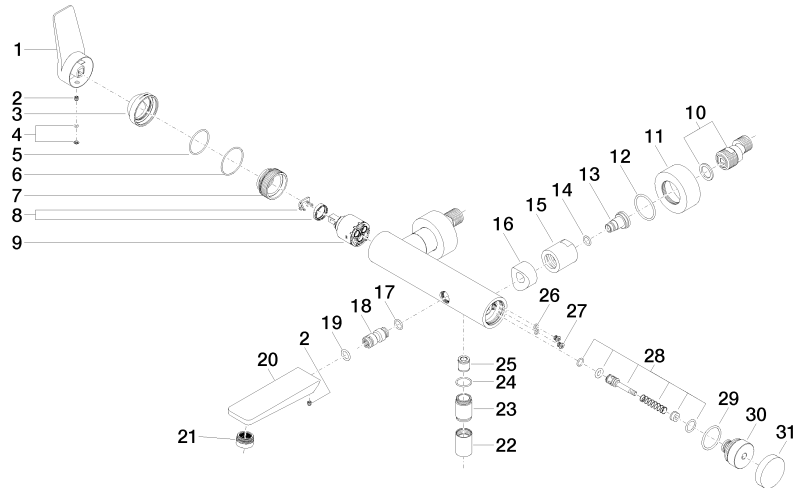

33 200 845

- 190-200mm projection
- circular normal flow
- automatic bath/shower diverter
- 3/8" shower outlet
- slide-on rosettes Ø 60 mm
- 1/2" connection
- gauge 150 mm - 15 mm
- max. flow 13.5 l/min at 3 bar flow pressure

33 200 845

**Flow rate chart**

**Certificates**

IAPMO\_4976 (5).      LGA\_9603.      WRAS\_2311042.

33 200 845

Parts for other finishes can be found here: [Brushed](#) [Platinum](#)

## LISSE Single-lever bath mixer for wall mounting without shower set - Chrome

LISSE

33 200 845

### Spare parts list

No.	Item Number	Name	Quantity used	Delivery time
1	09 20 84 021-00	handle	1	10
2	90 31 11 030 00 90	pin	2	2
3	09 28 30 032-00	cover	1	10
4	90 31 20 087 00-00	plug	1	10
5	09 14 10 102 90	seal	1	2
6	09 14 10 190 90	seal	1	2
7	09 24 04 296 90	nut	1	2
8	90 28 10 148 00 90	accessories	1	2
9	90 15 05 064 00 90	cartridge	1	2
10	04 11 04 030 00 90	connection	2	2
11	09 27 62 004-00	rosette	2	10
12	09 14 10 119 90	seal	2	2
13	09 29 05 005 20 90	nipple	2	60
14	09 14 10 008 90	seal	2	2
15	09 23 10 048-00	nut	2	10
16	09 18 40 059-00	sleeve	2	10
17	09 14 10 003 90	seal	1	2
18	09 24 04 043 90	nipple	1	2
19	90 14 10 011 00 90	seal	1	2
20	09 11 84 012-00	spout	1	10
21	90 23 01 161 00-00	aerator	1	10
22	90 21 02 069 00-00	cover	1	10
23	09 24 03 115 20-00	nipple	1	10
24	90 14 10 032 00 90	seal	1	2
25	90 23 01 141 00 90	back-flow preventer	1	2
26	09 14 10 001 90	seal	2	2
27	09 30 30 113 20 90	screw	2	2
28	90 31 09 032 00-00	diverter	1	10
29	09 14 10 101 90	seal	1	2
30	09 21 10 035 20-00	nipple	1	10
31	09 20 62 031-00	handle	1	10